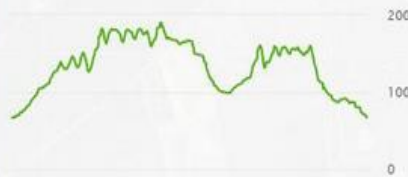

Le Mériot Trail 2022

16.19 km Distance
8:44 /km Allure moyenne
2:21:25 Objectif de temps

Trail
Type de parcours

Altitude

375 m Ascension totale
374 m Descente totale

Développer

Privé : disponible pour vous uniquement. [Rendre public](#)
[En savoir plus](#)