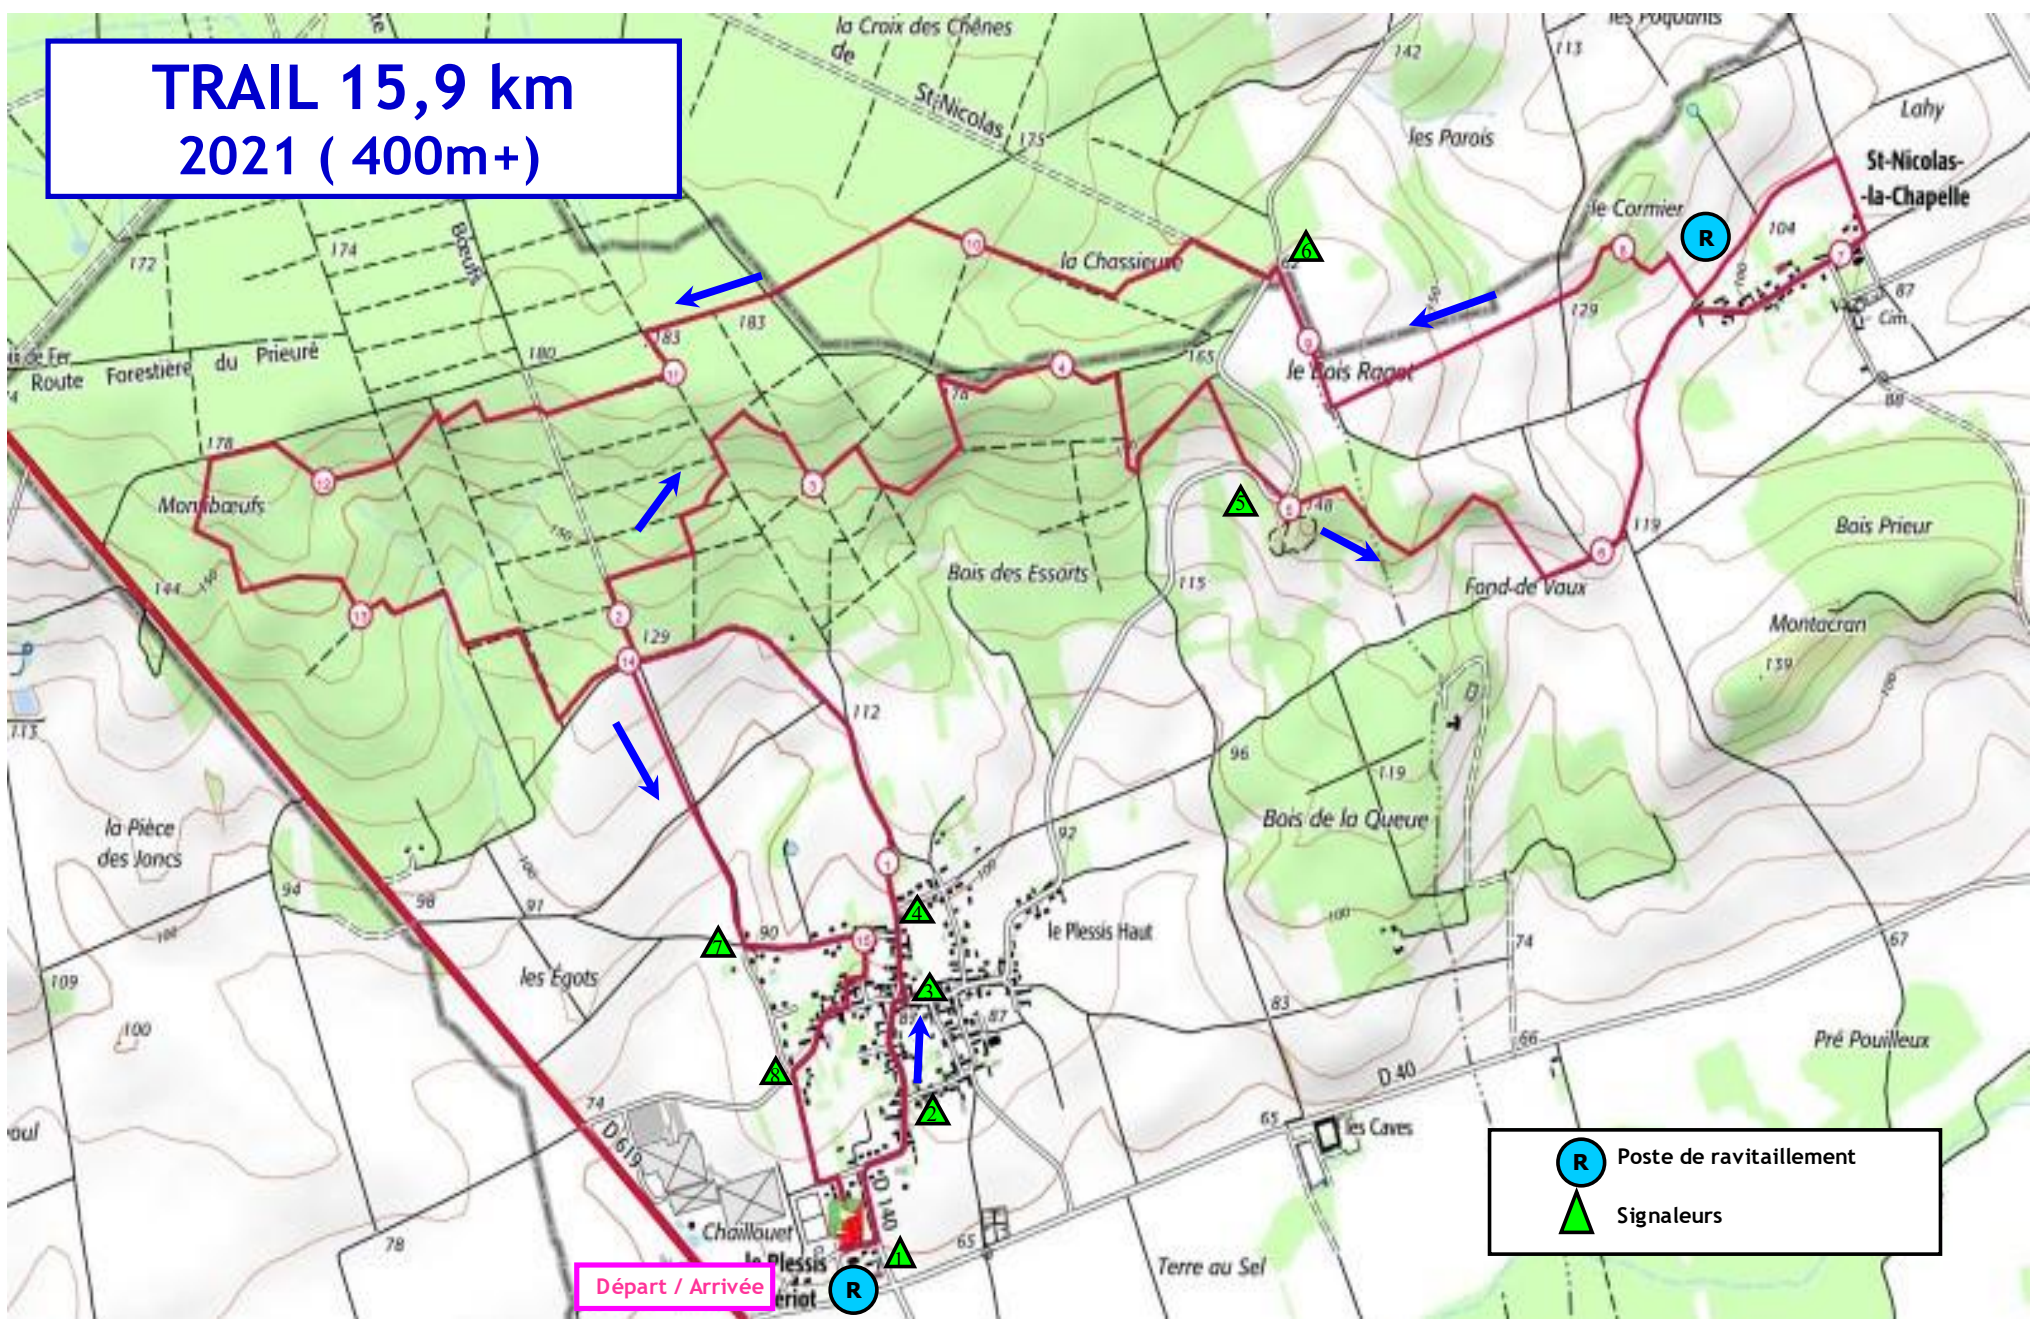

**TRAIL 15,9 km
2021 (400m+)**

Départ / Arrivée

-  Poste de ravitaillement
-  Signaleurs